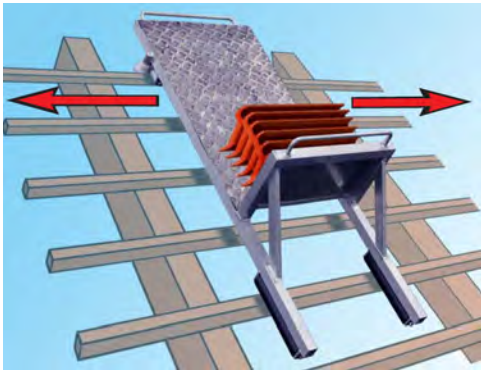

Dachziegelschlitten

fahrbar - ALUMINIUM

Der fahrbare **kerscher** Dachziegelschlitten aus Aluminium erleichtert das Arbeiten auf dem Dach enorm.

- ✓ Machen Sie sich das Arbeiten auf dem Dach leichter !
- ✓ Er erleichtert das portions gerechte Verteilen der Dachziegel - ohne großem Kraftaufwand !
- ✓ Der Schlitten ist auf den Dachlatten fahrbar.
- ✓ Die Gleitrollen sind so dimensioniert, dass alle üblichen Dachlattenabstände abgedeckt werden.
- ✓ Haltbare und leichte Ausführung in ALU und daher schnell und flexibel einsetzbar.
- ✓ Stabile und leichtgängige Rollen aus Vollmaterial die die Dachlattung umfassen.
- ✓ Der Dachziegelschlitten kann auf jeder Dachlatte am ganzen Dach eingehängt und leicht verschoben werden.
- ✓ Durch das geringe Eigengewicht (13kg) befördern Sie leicht und schnell Ihre Dachziegel: