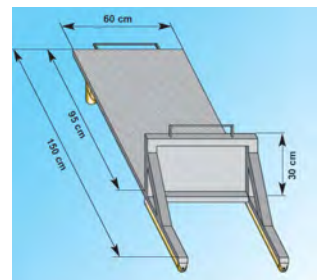

Dachziegelschlitten

fahrbar - ALUMINIUM

Der fahrbare **kerscher** Dachziegelschlitten aus Aluminium erleichtert das Arbeiten auf dem Dach enorm.

- ✓ Machen Sie sich das Arbeiten auf dem Dach leichter !
- ✓ Er erleichtert das portions gerechte Verteilen der Dachziegel - ohne großem Kraftaufwand !
- ✓ Der Schlitten ist auf den Dachlatten fahrbar.
- ✓ Die Gleitrollen sind so dimensioniert, dass alle üblichen Dachlattenabstände abgedeckt werden.
- ✓ Haltbare und leichte Ausführung in ALU und daher schnell und flexibel einsetzbar.
- ✓ Stabile und leichtgängige Rollen aus Vollmaterial die die Dachlattung umfassen.
- ✓ Der Dachziegelschlitten kann auf jeder Dachlatte am ganzen Dach eingehängt und leicht verschoben werden.
- ✓ Durch das geringe Eigengewicht (13kg) befördern Sie leicht und schnell Ihre Dachziegel: